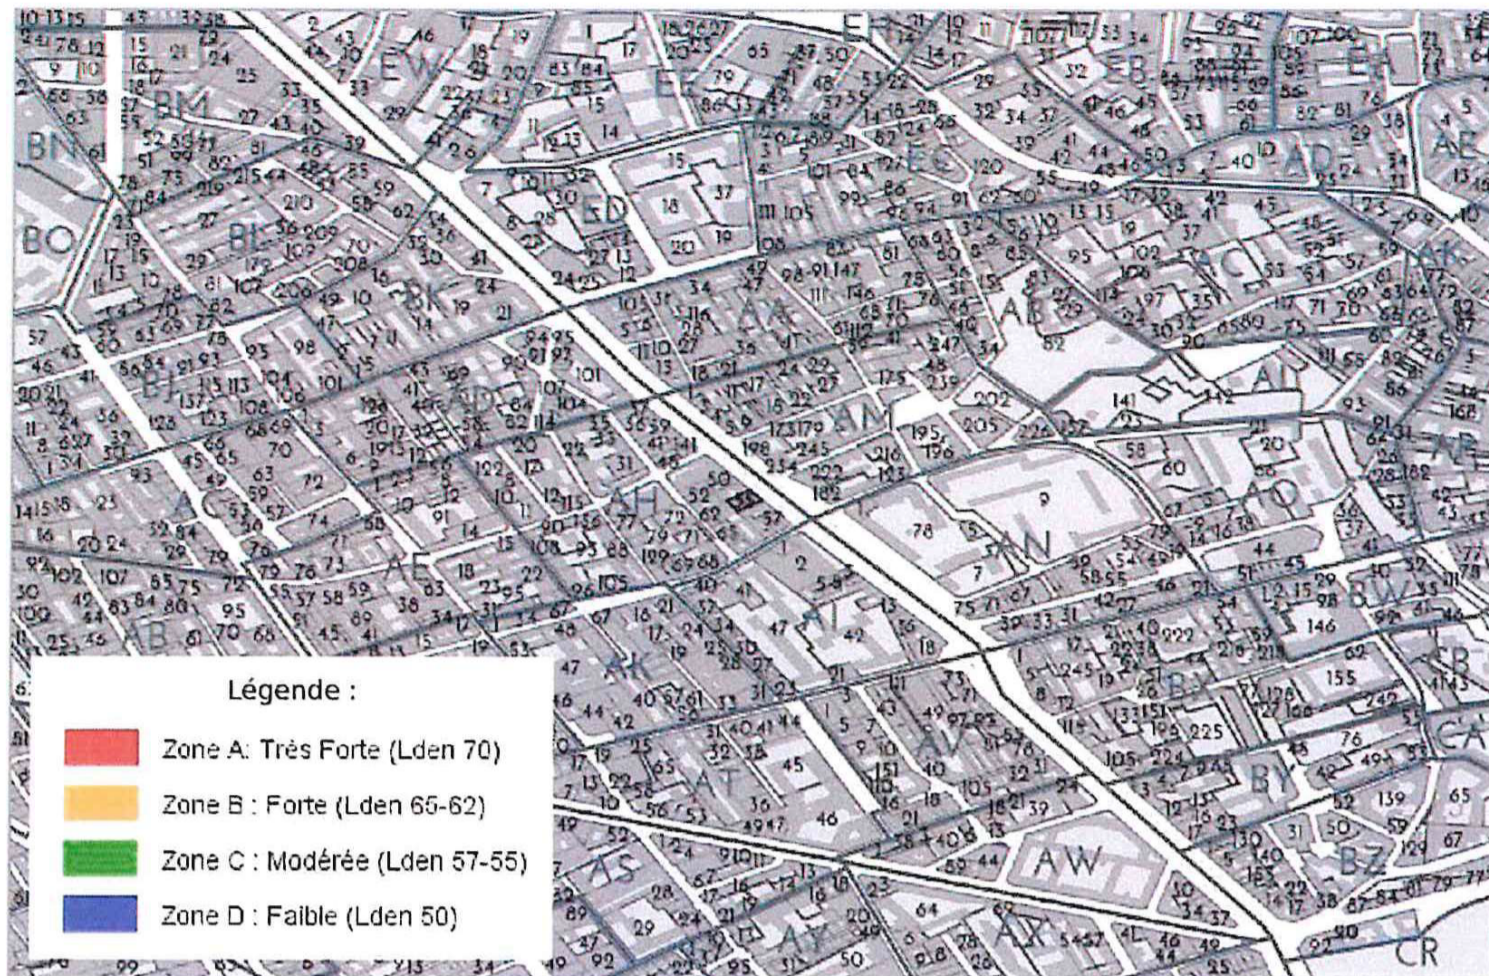

Scannez et téléchargez votre rapport

Rapport

n° de rapport : 780306934
ERP : 5 sur 20
DDT : 18 sur 34

CARTOGRAPHIE DES ZONES SISMIQUES

CARTOGRAPHIE DE POLLUTION DES SOLS (BASOL / BASIAS)

PLAN D'EXPOSITION AUX BRUITS (PEB)