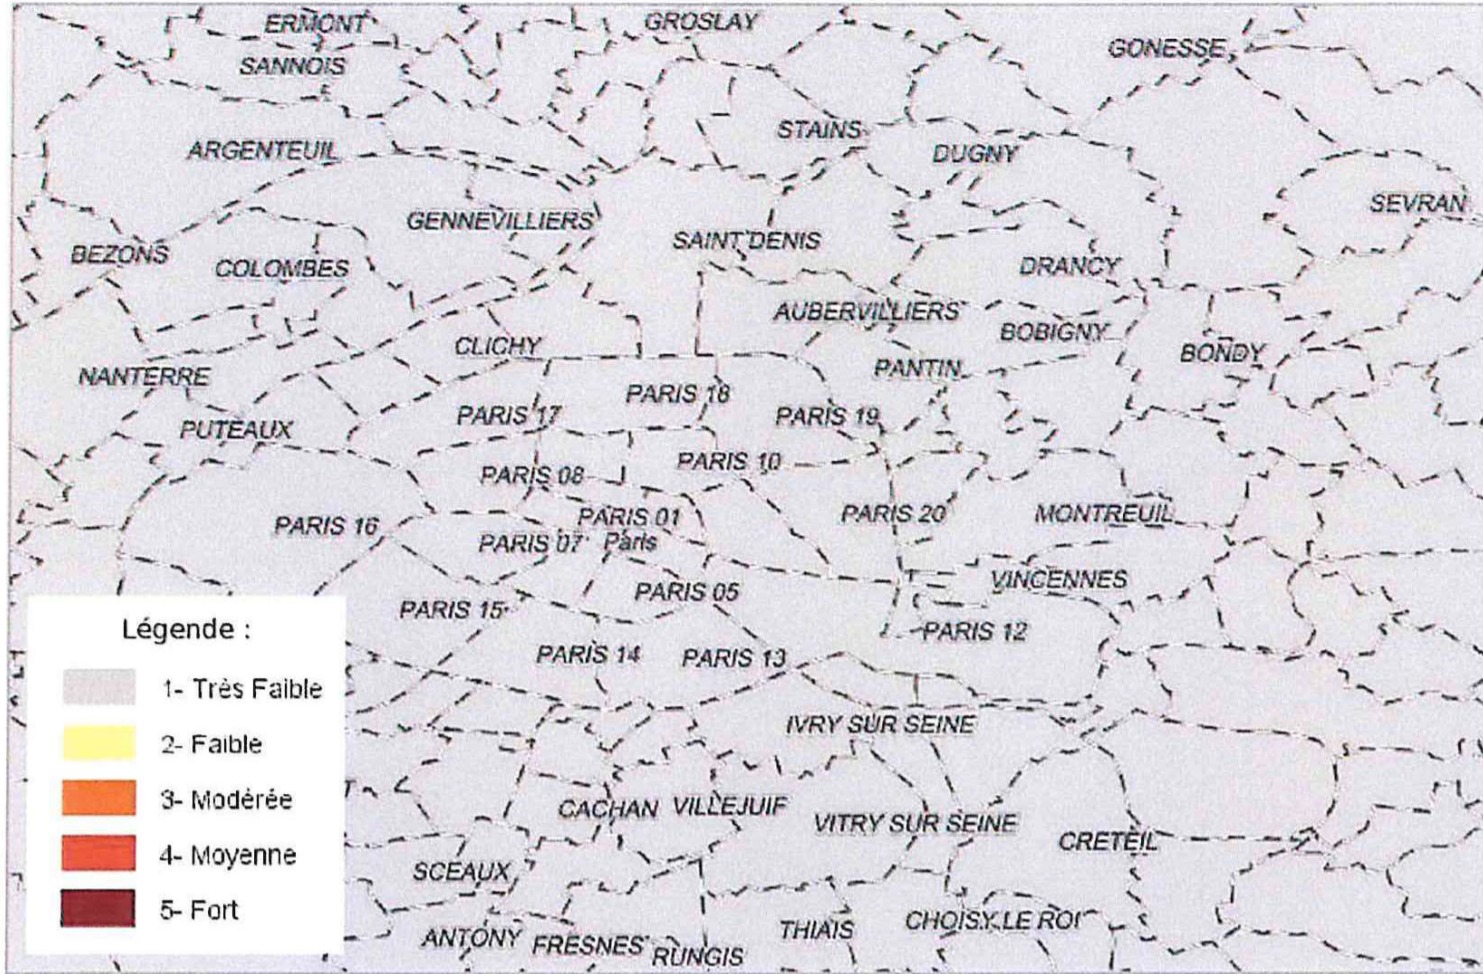

Scannez et téléchargez votre rapport

Rapport

n° de rapport : 780306934
ERP : 5 sur 20
DDT : 18 sur 34

CARTOGRAPHIE DES ZONES SISMIQUES

CARTOGRAPHIE DE POLLUTION DES SOLS (BASOL / BASIAS)

PLAN D'EXPOSITION AUX BRUITS (PEB)