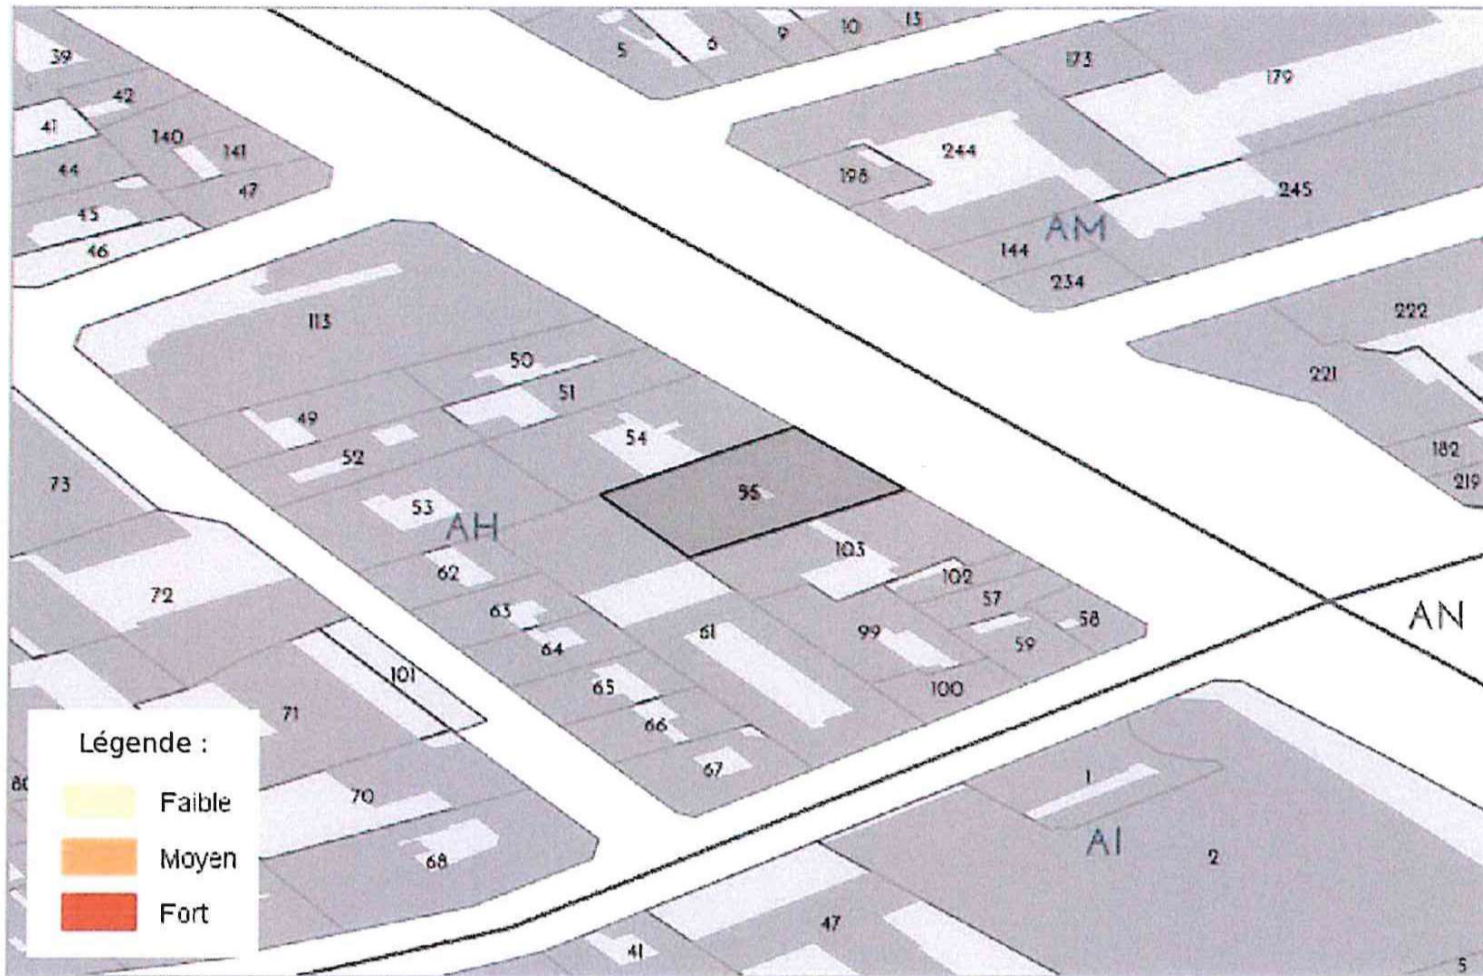

Rapport

n° de rapport : 780306934
ERP : 4 sur 20
DDT : 17 sur 34

CARTOGRAPHIE DES MOUVEMENTS DE TERRAINS (ARGILES)

RADON

Société

AXIDIA / NGUYEN ERIC
24 RUE DU CAPRICORNE - 78990 ELANCOURT
Tel : 06.07.30.42.27 | Mail : eric.nguyen@bc2e.com
Web : <https://axidia.bc2e.com>
Siret : 500 157 789 000 16