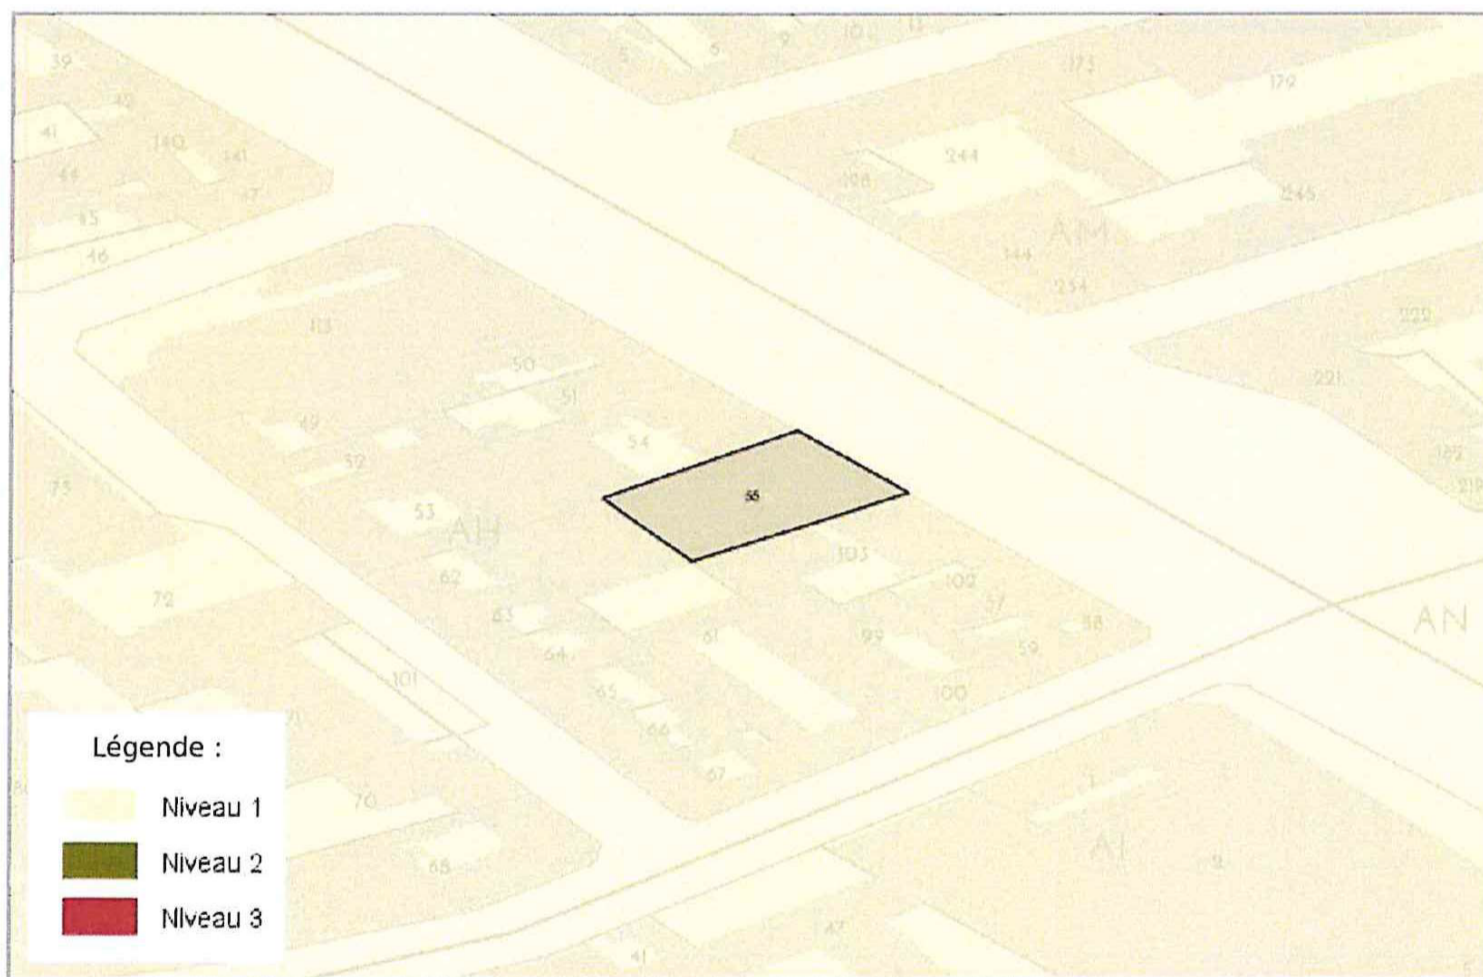

Rapport

n° de rapport : 780306934
ERP : 4 sur 20
DDT : 17 sur 34

CARTOGRAPHIE DES MOUVEMENTS DE TERRAINS (ARGILES)

RADON

Société

AXIDIA / NGUYEN ERIC
24 RUE DU CAPRICORNE - 78990 ELANCOURT
Tel : 06.07.30.42.27 | Mail : eric.nguyen@bc2e.com
Web : <https://axidia.bc2e.com>
Siret : 500 157 789 000 16

Scannez et téléchargez votre rapport

Rapport

n° de rapport : 780306934
ERP : 5 sur 20
DDT : 18 sur 34

CARTOGRAPHIE DES ZONES SISMIQUES

CARTOGRAPHIE DE POLLUTION DES SOLS (BASOL / BASIAS)

PLAN D'EXPOSITION AUX BRUITS (PEB)