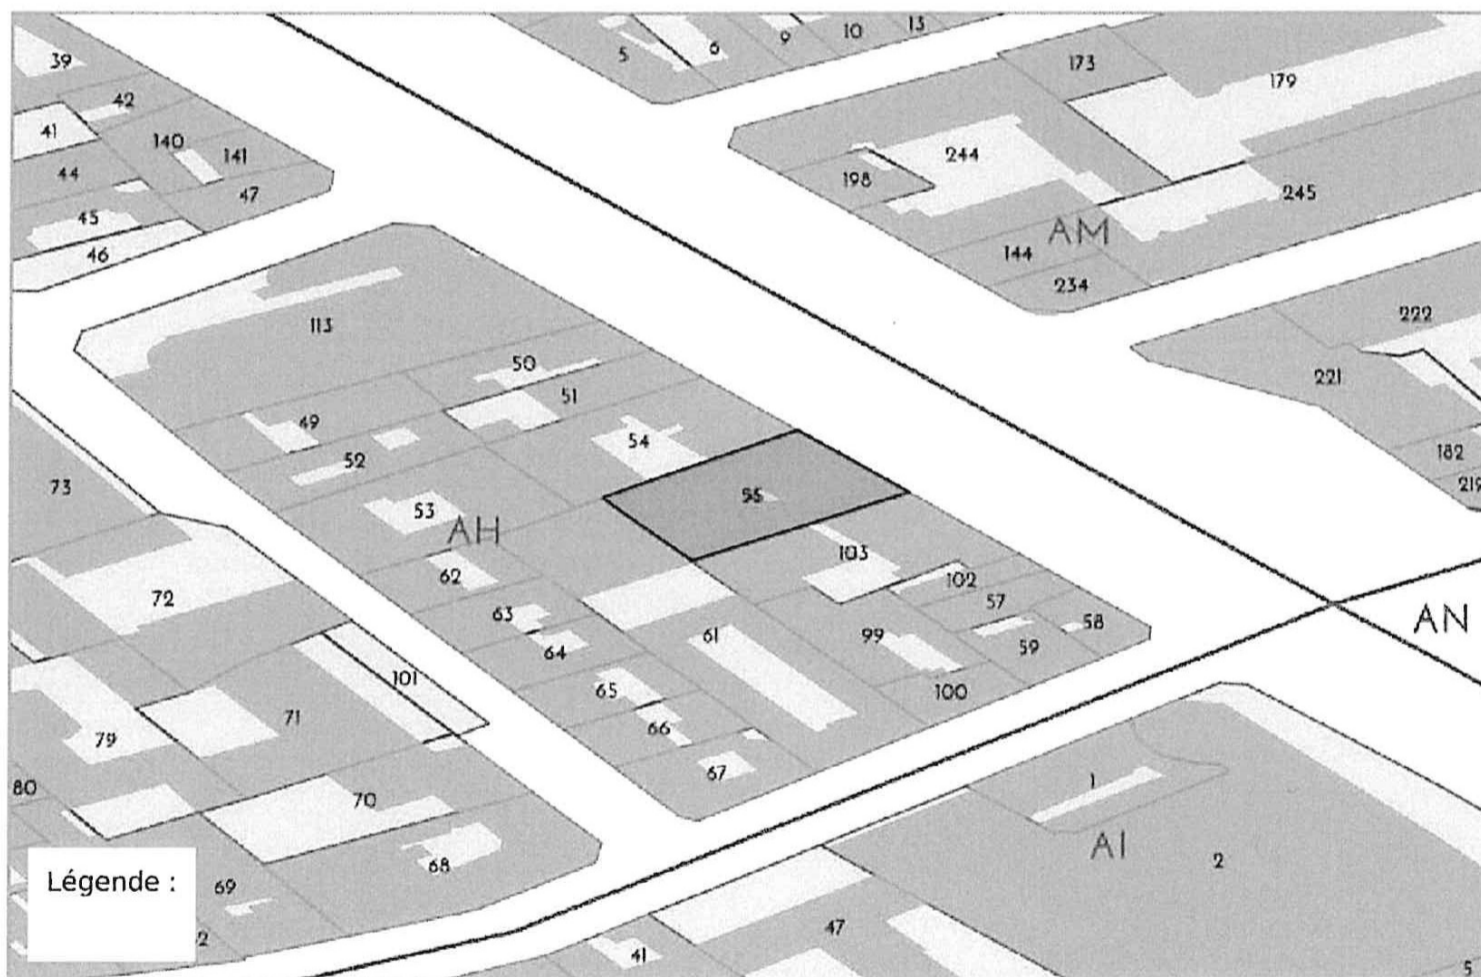

CARTOGRAPHIE DES INONDATIONS

CARTOGRAPHIE DES MOUVEMENTS DE TERRAINS

Société

AXIDIA / NGUYEN ERIC
24 RUE DU CAPRICORNE - 78990 ELANCOURT
Tel : 06.07.30.42.27 | Mail : eric.nguyen@bc2e.com
Web : <https://axidia.bc2e.com>
Siret : 500 157 789 000 16

Scannez et téléchargez votre rapport

Rapport

n° de rapport : 780306934
ERP : 3 sur 20
DDT : 16 sur 34

CARTOGRAPHIE DES MOUVEMENTS DE TERRAINS (CARRIÈRE)

CARTOGRAPHIE DES MOUVEMENTS DE TERRAINS (MINES)

Société

Rapport

n° de rapport : 780306934
ERP : 4 sur 20
DDT : 17 sur 34

CARTOGRAPHIE DES MOUVEMENTS DE TERRAINS (ARGILES)

RADON

Société

AXIDIA / NGUYEN ERIC
24 RUE DU CAPRICORNE - 78990 ELANCOURT
Tel : 06.07.30.42.27 | Mail : eric.nguyen@bc2e.com
Web : <https://axidia.bc2e.com>
Siret : 500 157 789 000 16