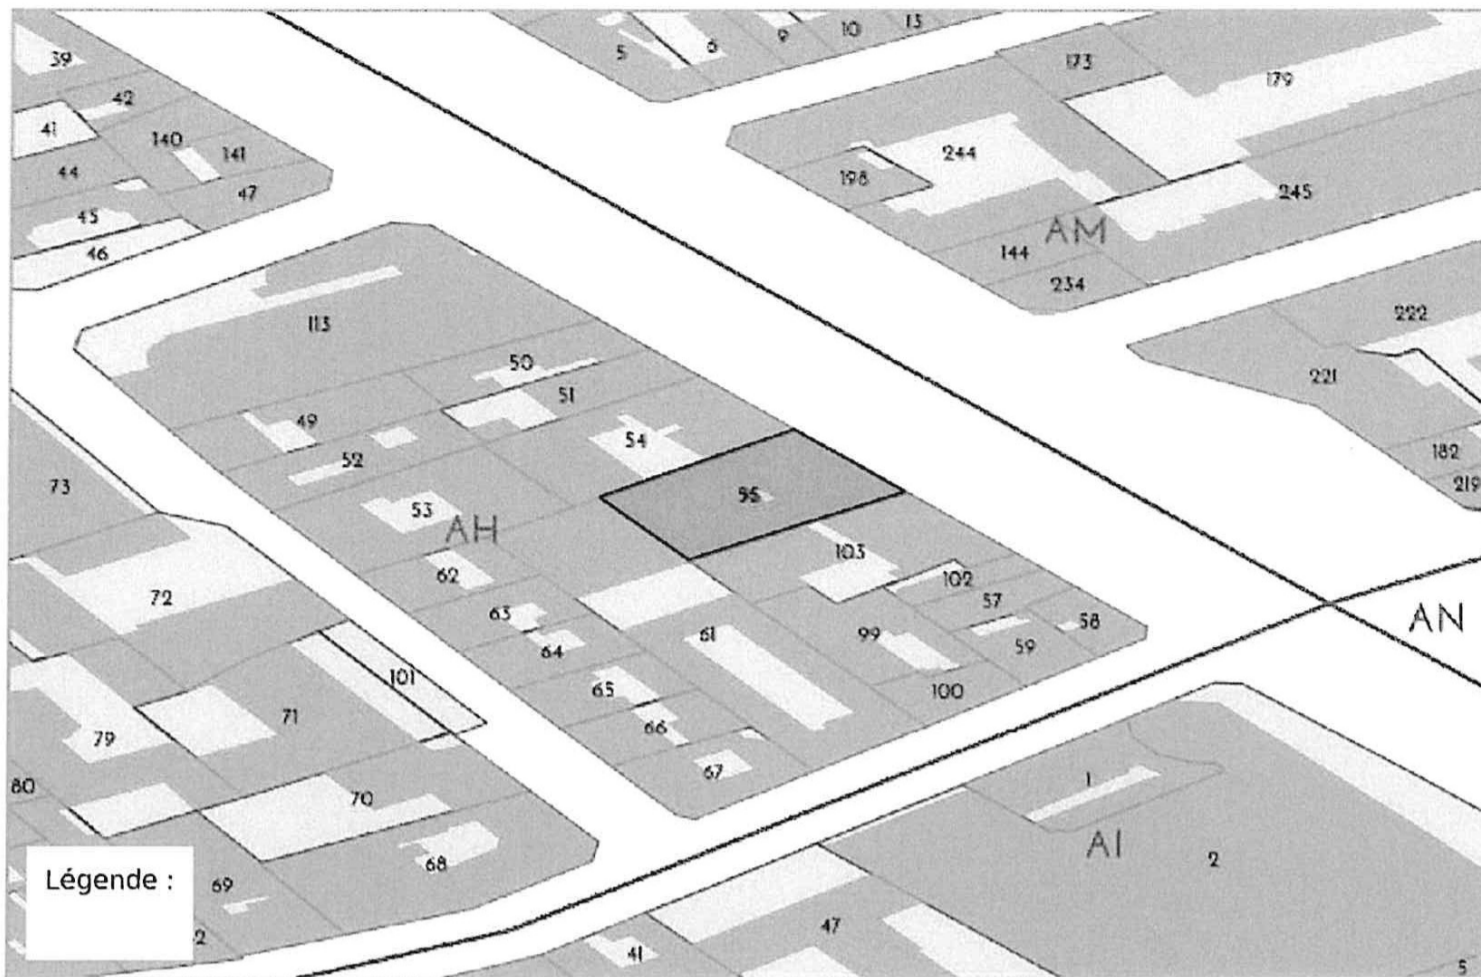

CARTOGRAPHIE DES INONDATIONS

CARTOGRAPHIE DES MOUVEMENTS DE TERRAINS

Société

AXIDIA / NGUYEN ERIC
24 RUE DU CAPRICORNE - 78990 ELANCOURT
Tel : 06.07.30.42.27 | Mail : eric.nguyen@bc2e.com
Web : <https://axidia.bc2e.com>
Siret : 500 157 789 000 16

Scannez et téléchargez votre rapport

Rapport

n° de rapport : 780306934
ERP : 3 sur 20
DDT : 16 sur 34

CARTOGRAPHIE DES MOUVEMENTS DE TERRAINS (CARRIÈRE)

CARTOGRAPHIE DES MOUVEMENTS DE TERRAINS (MINES)

Société

Rapport

n° de rapport : 780306934
ERP : 4 sur 20
DDT : 17 sur 34

CARTOGRAPHIE DES MOUVEMENTS DE TERRAINS (ARGILES)

RADON

Société

AXIDIA / NGUYEN ERIC
24 RUE DU CAPRICORNE - 78990 ELANCOURT
Tel : 06.07.30.42.27 | Mail : eric.nguyen@bc2e.com
Web : <https://axidia.bc2e.com>
Siret : 500 157 789 000 16